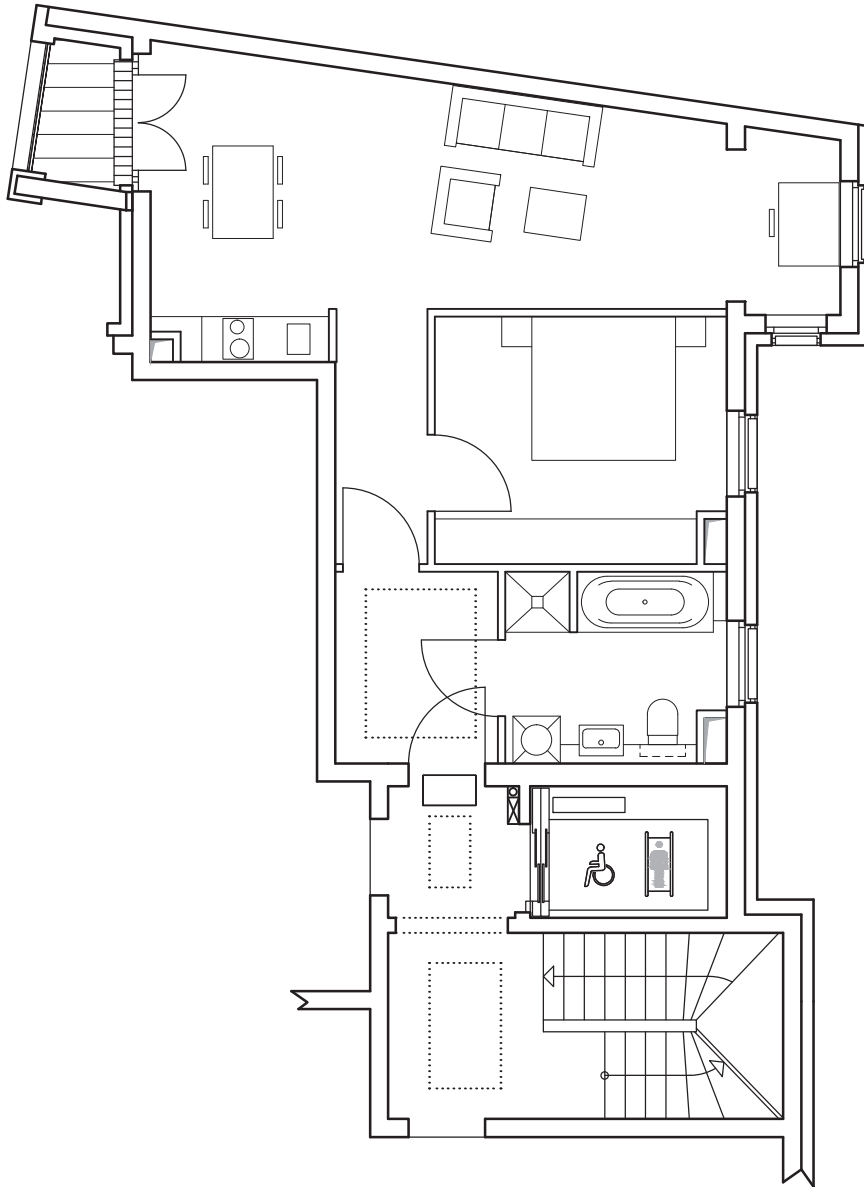

PALAIS
AM REITWEG

Wohnung 3

Etage 1

57,4 qm

2 Zimmer

Wohnen	24,8 m ²
Schlafen	12,3 m ²
Bad	6,8 m ²
Empfang	5,4 m ²
Erker	2,9 m ²
Flur	4,1 m ²

Summe 1 ohne Balkone	56,3 m ²
Balkon 2,1 m ² anteilig 50%	1,1 m ²
Summe 2 mit Balkone	57,4 m ²